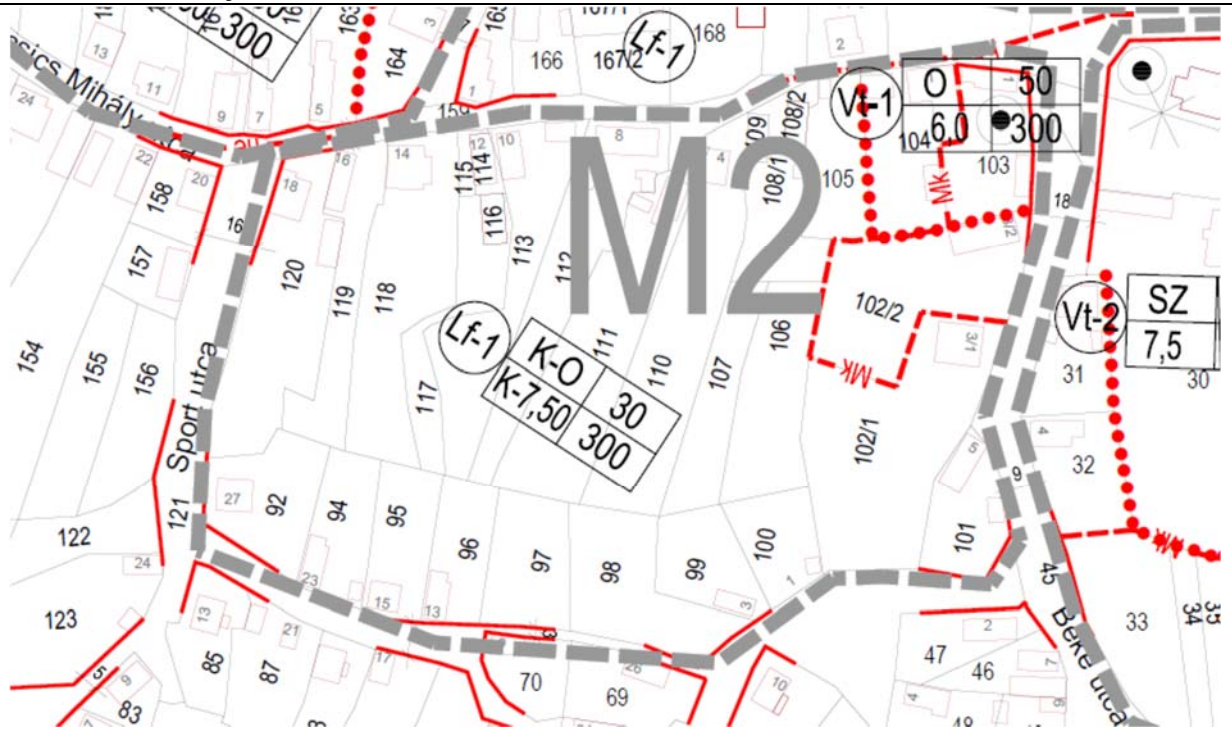

M2 MÓDOSÍTÁS

A módosítással érintett terület helyrajzi számai, vagy a terület lehatárolása:

A módosítással érintett terület helyrajzi számai, vagy a terület lehatárolása:

2: A 103-104. helyrajzi számú ingatlanok területe

A módosítás leírása:

A 103-104 helyrajzi számú területek és környezetük településközponti vegyes területbe sorolása és beépítési százalékának növelése a tervezett fejlesztések elősegítésének érdekében.

Hatályos szabályozási terv részlete

Módosuló szabályozási terv részlete

A módosítás tervszámai: K-2/Sz-2-B/M2