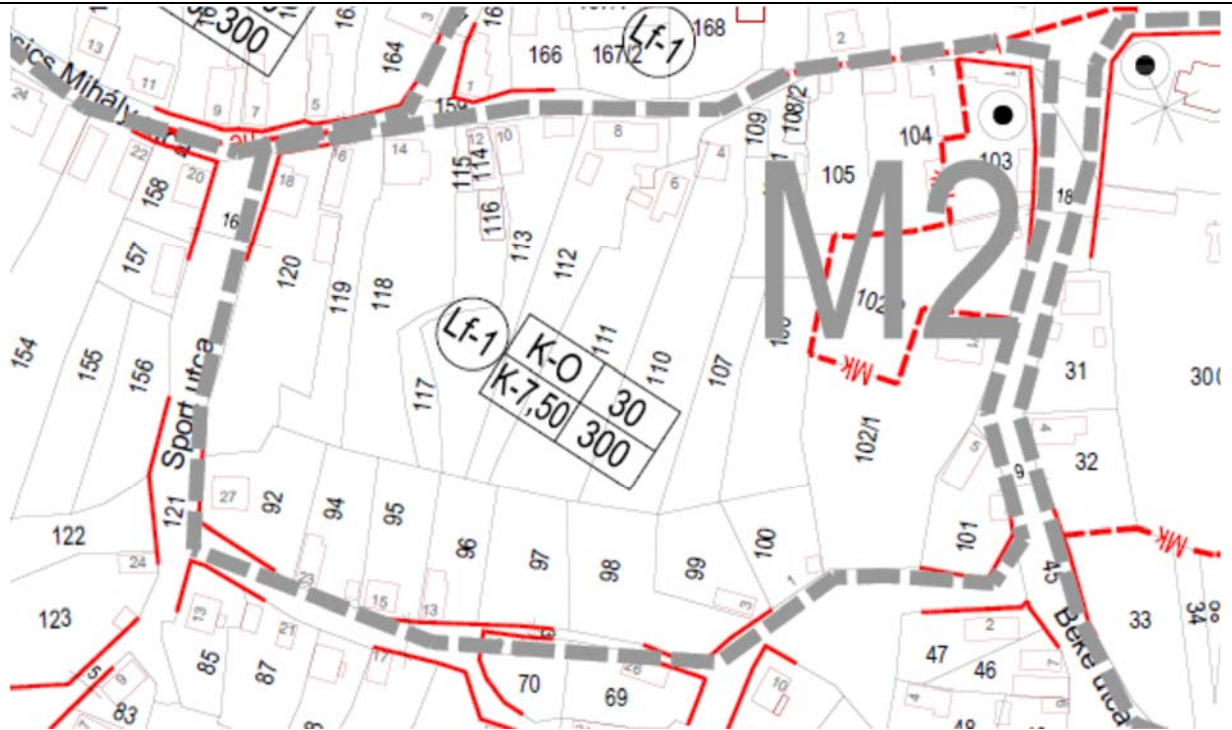

M2 MÓDOSÍTÁS

A módosítással érintett terület helyrajzi számai, vagy a terület lehatárolása:

A módosítással érintett terület helyrajzi számai, vagy a terület lehatárolása:

2: A 103-104. helyrajzi számú ingatlanok területe

A módosítás leírása:

A 103-104 helyrajzi számú területek és környezetük településközponti vegyes területbe sorolása és beépítési százalékának növelése a tervezett fejlesztések elősegítésének érdekében.

Hatályos szabályozási terv részlete

Módosuló szabályozási terv részlete

A módosítás tervszámai: K-2/Sz-2-B/M2